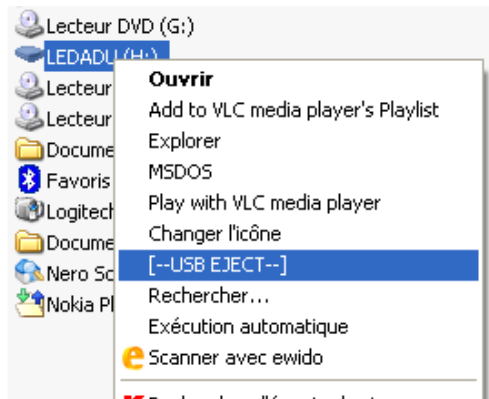

Déconnexion rapide clef USB.

Installation facile.

(Décompressez, puis lancez "Install USB-eject.cmd")

USB Eject Setup

- Ajout de la base de registre
- Script batch CMD
- [DevEject.exe](#)
- [sync.exe](#)

Et voila 2 clics ! :

Rapide USB eject en 2 clics !